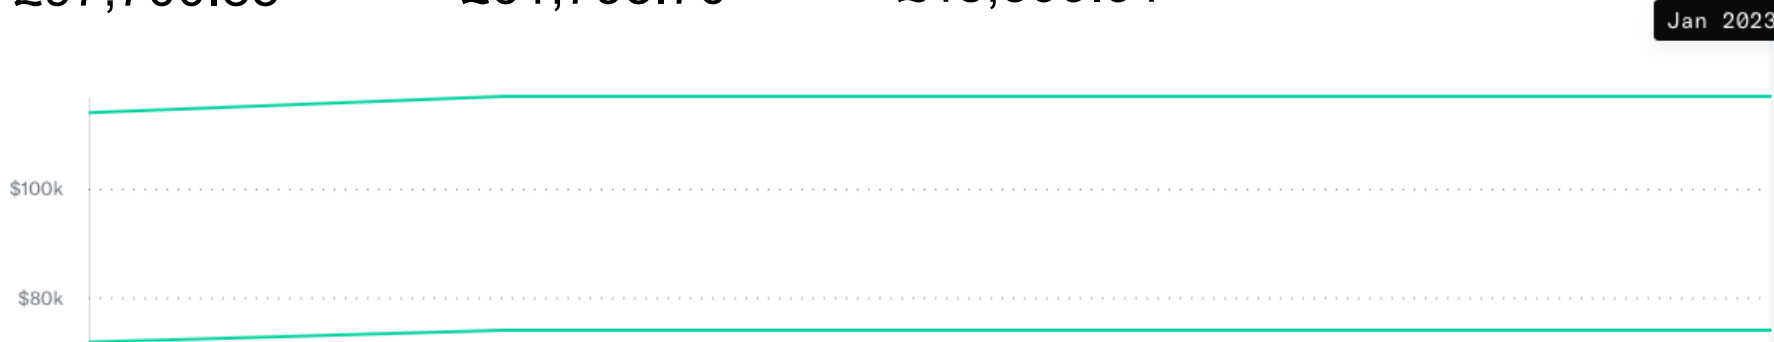

# 1958 Alfa Romeo Giulietta Sprint

[★ Add to watchlist](#)

[↗ Share](#)

2dr Coupe · 4-cyl. 1290cc/80hp 2bbl

#1 Concours condition [?](#)

**\$117,000**

[↗ +2.6%](#)

£97,700.85

#2 Excellent condition [?](#)

**\$74,000**

[↗ +3.1%](#)

£61,793.70

#3 Good condition [?](#)

**\$58,200\***

[↗ +3%](#)

£48,599.91

#4 Fair condition [?](#)

**\$34,200**

[↗ +3%](#)